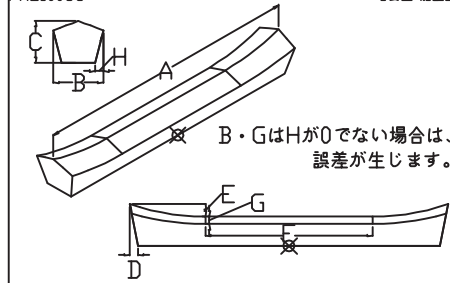

# 雅2000伸縮部材追加一覽

塔婆立

PA210036

塔婆立 船型盤

PA210036A

塔婆立 船型盤

供物台

pa219176

八足台

pa219176A

八足台

基誌／壘標／法名碑

pa205101

基誌台(天堀R面取)

深さ：H