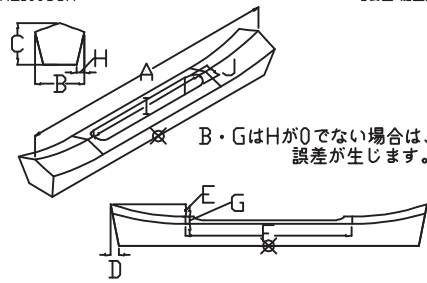

# 雅2000伸縮部材追加一覽

塔婆立

PA210036

塔婆立 船型盤

PA210036A

塔婆立 船型盤

供物台

pa219176

八足台

pa219176A

八足台

基誌／壘標／法名碑

pa205101

基誌台(天堀R面取)

深さ：H