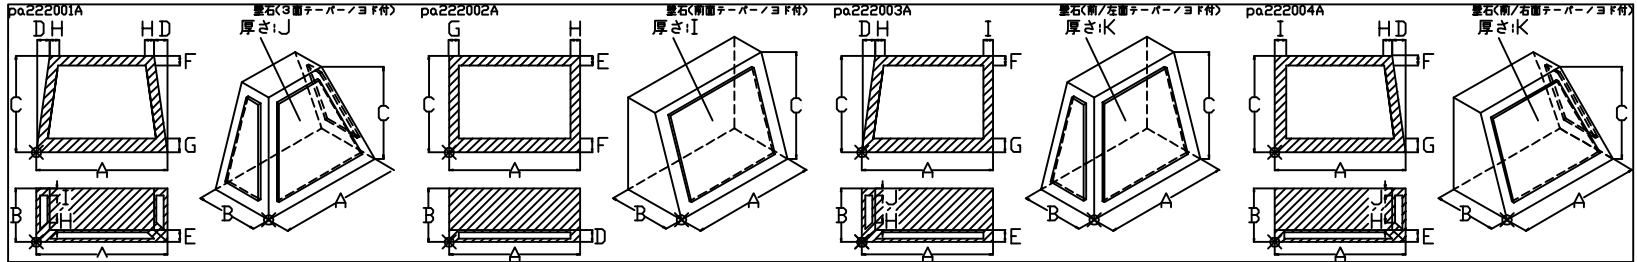

雅2007 伸縮部材追加一覽

000_外柵/00_角・クサビ

135_花立

021_壁石

270 供物台

pa219003A

供物台

pa219003B