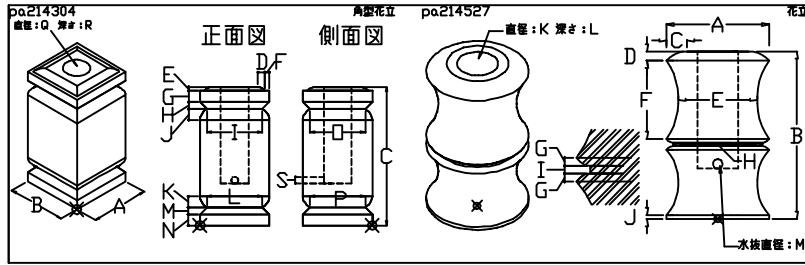

雅2007 伸縮部材追加一覽

000_外柵/00_角・クサビ

135_花立

021_壁石

270 供物台

pa219003A

供物台

pa219003B