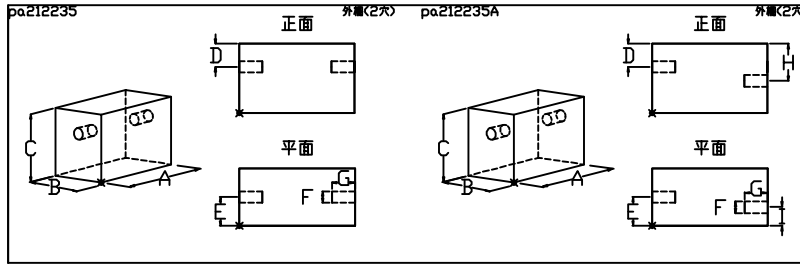

雅2007 伸縮部材追加一覽

000_外柵/00_角・クサビ

135_花立

021_壁石

270 供物台

pa219003A

供物台

pa219003B