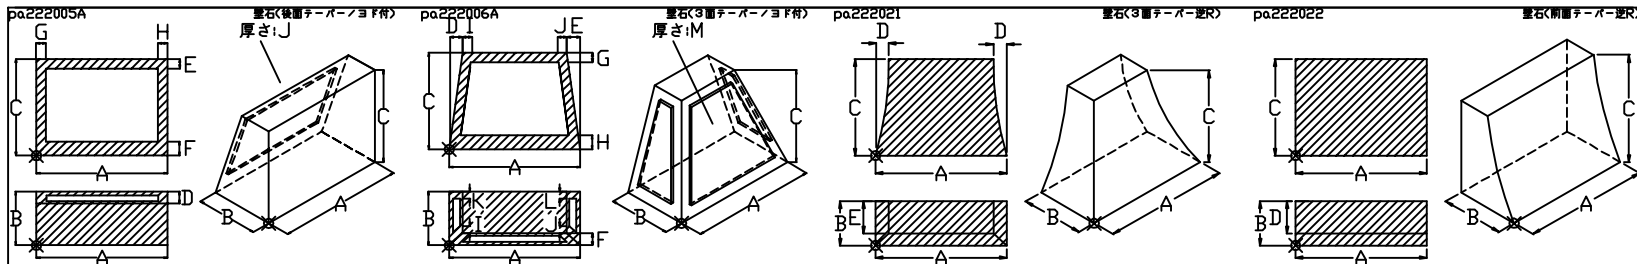

雅2007 伸縮部材追加一覽

000_外柵/00_角・クサビ

135_花立

021_壁石

270 供物台

pa219003A

供物台

pa219003B