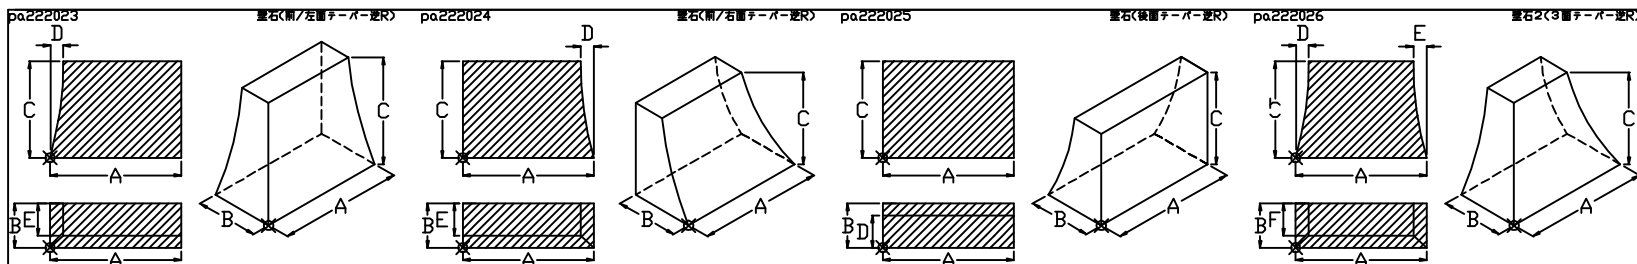

雅2007 伸縮部材追加一覽

000_外柵/00_角・クサビ

135_花立

021_壁石

270 供物台

pa219003A

供物台

pa219003B