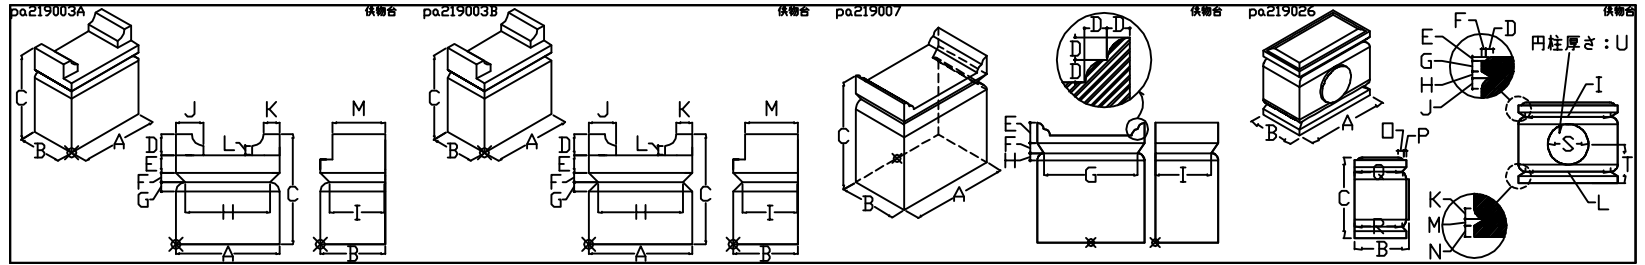

270 供物台

pa219003A

供物台

pa219003B

供物台

pa219007

供物台

pa219026

供物台