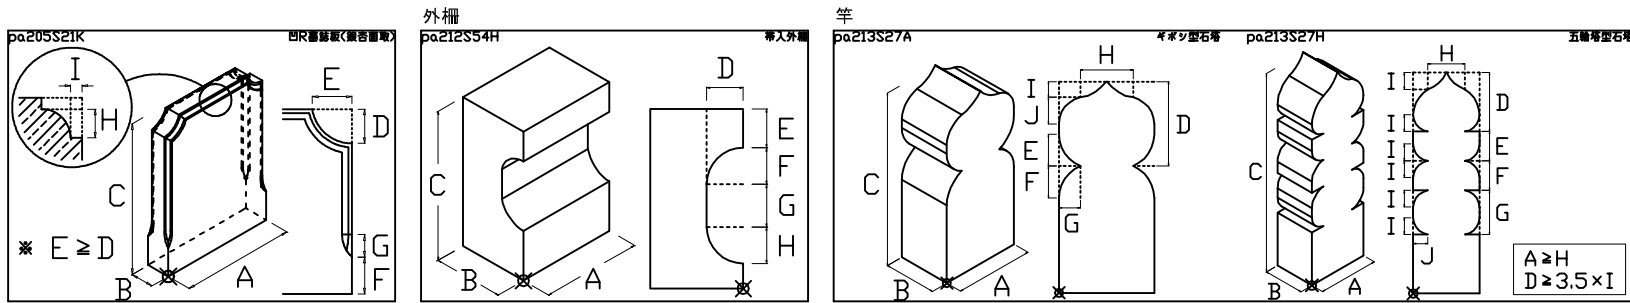

雅2000 伸縮部材追加一覽

墓誌／靈標／法名碑

水鉢

花立/香炉