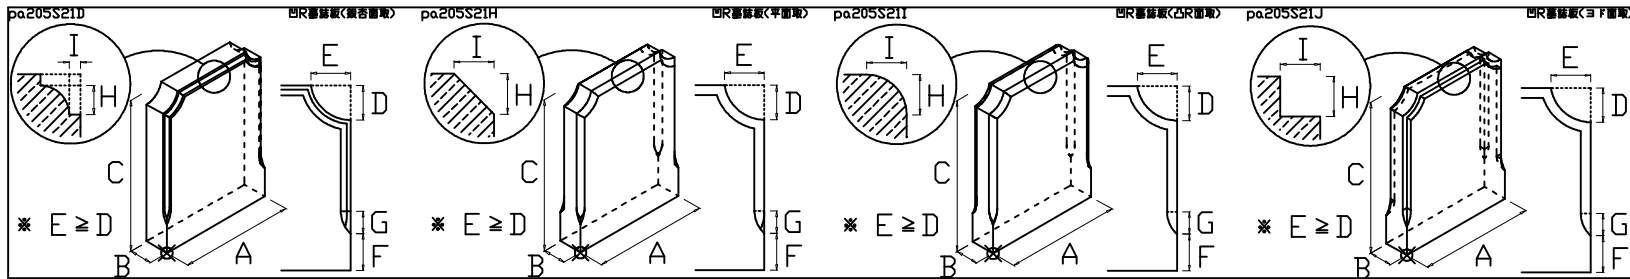

雅2000 伸縮部材追加一覽

墓誌／靈標／法名碑

水鉢

花立/香炉