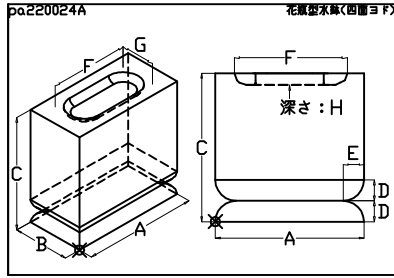

雅2000 伸縮部材追加一覽

墓誌／靈標／法名碑

水鉢

花立/香炉