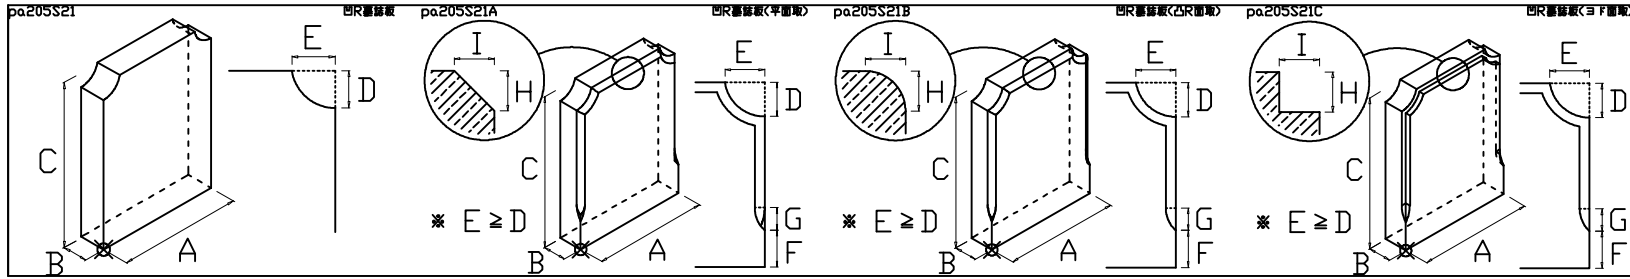

雅2000 伸縮部材追加一覽

墓誌／靈標／法名碑

水鉢

花立/香炉