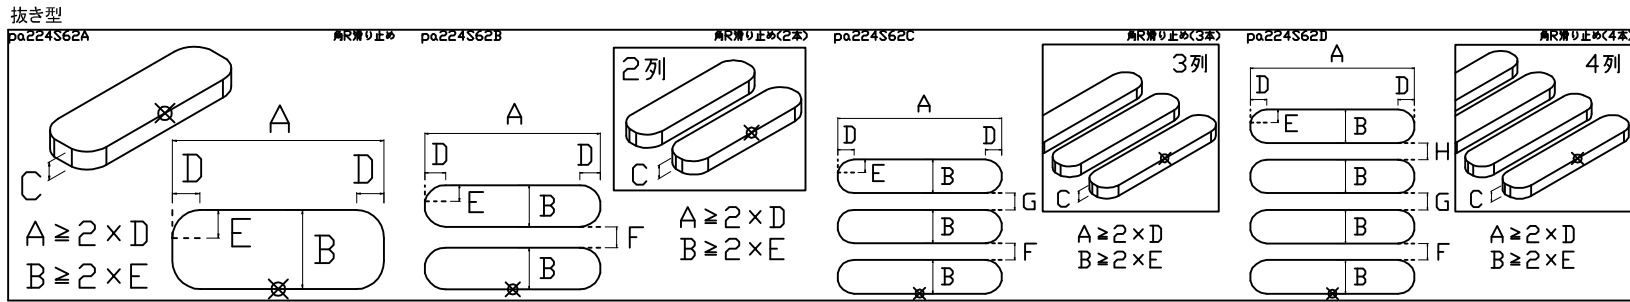

雅2000 伸縮部材追加一覽

墓誌／靈標／法名碑

水鉢

花立/香炉