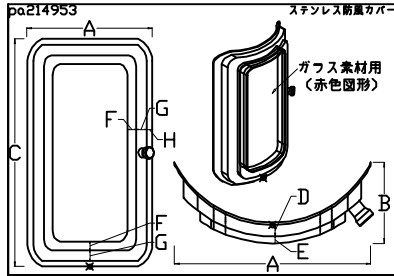

雅2000 伸縮部材追加一覽

花立／香炉

灯籠

洋墓