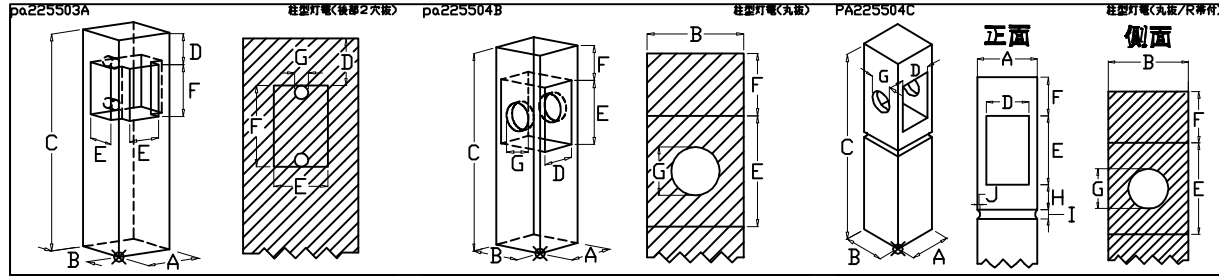

雅2000 伸縮部材追加一覽

花立／香炉

灯籠

洋墓