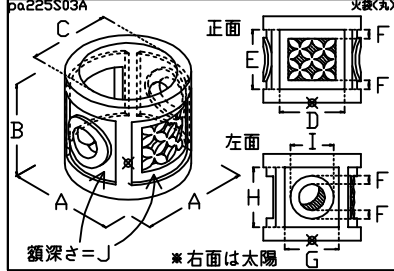

壁石

抜き型

舞台

灯笼

塔婆立

pa210G05

pa210G05A