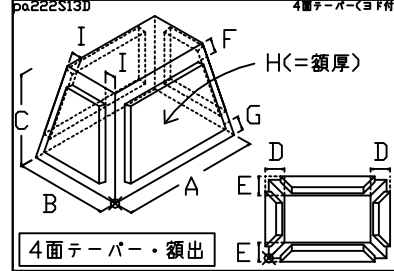

羽目／玉垣(2)

壁石

抜き型

舞台

灯笼

塔婆立

pa210G05

pa210G05A