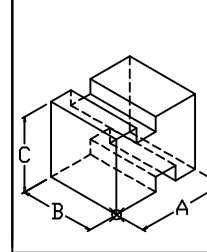

雅2000 伸縮部材追加一覽

親柱／門柱

pa202304

親柱(前面2段R/片側面取付)
D ≥ F, E ≥ G

pa202305

親柱(前面2段逆R/片側面取付)
D ≥ F, E ≥ G

pa202306

親柱(前面1段R/片側面取付)
D ≥ G

外柵

pa212181

外柵

pa212181A

外柵

pa212240

上下丸ホゾ

*ホゾ穴上下のφ・深さ・位置は同じ