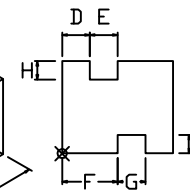

雅2000 伸縮部材追加一覽

親柱／門柱

pa202304

親柱(前面2段R/片側面取付)
D ≥ F, E ≥ G

pa202305

親柱(前面2段逆R/片側面取付)
D ≥ F, E ≥ G

pa202306

親柱(前面1段R/片側面取付)
D ≥ G

外柵

pa212181

外柵

pa212181A

外柵

pa212240

上下丸ホゾ

*ホゾ穴上下のφ・深さ・位置は同じ